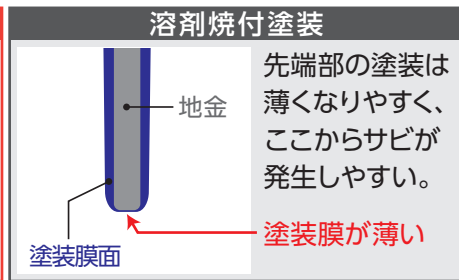

サビにくい！ステンレス+カチオン電着塗装+粉体塗装

(株) 更科製作所製換気フード全てに、カチオン電着塗装と粉体焼付塗装を採用しております。丈夫な全面塗装で、フード表面だけでなく、背面や内部も塗装しており、腐食耐力も抜群です。但し、クリア色のみ、ステンレスの色を残す為に、粉体塗装のみです。