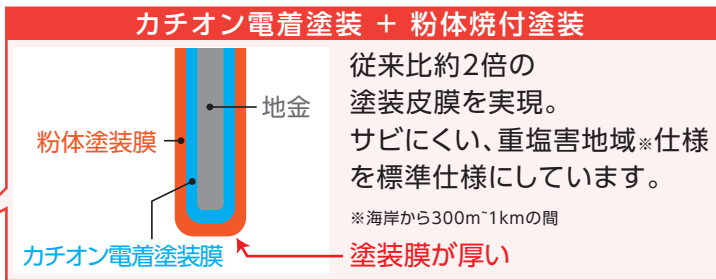

サビにくい！ステンレス+カチオン電着塗装+粉体塗装

(株) 更科製作所製換気フード全てに、カチオン電着塗装と粉体焼付塗装を採用しております。丈夫な全面塗装で、フード表面だけでなく、背面や内部も塗装しており、腐食耐力も抜群です。但し、クリア色のみ、ステンレスの色を残す為に、粉体塗装のみです。