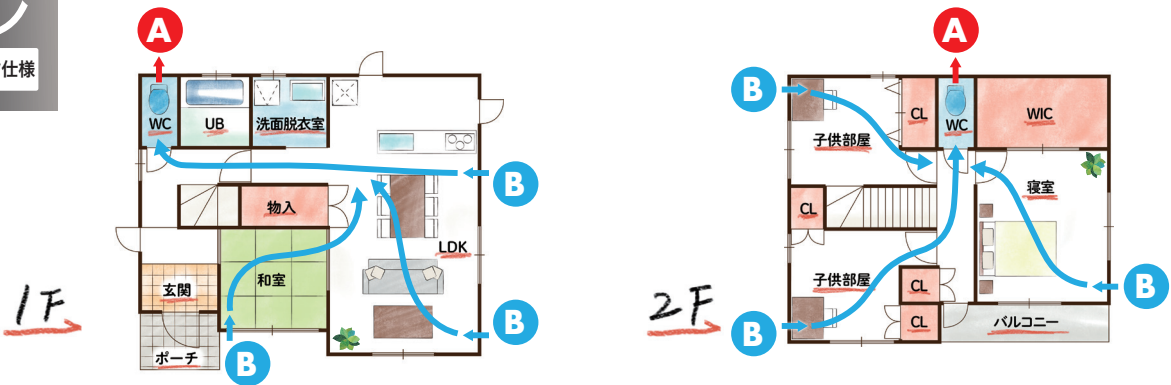

パイプ用ファンは
羽根を外して
洗えるので、
お手入れが簡単！

A	B	空間をモダンに演出する、インテリアブラック色 インテリアパネル レバー式室内用給気口 SUR-100BK インテリアパネル プッシュ式室内用給気口 SPR-100BK	
フラットパネル パイプ用ファン PFF2-100A 高須産業株式会社	上下貫通型 角型デザインフード TR-100SM-T GOOD DESIGN		インテリアパネル レバー式室内用給気口 SUR-100FC

価格が
イカス
ローコスト
プラン

3LDK/30坪のご提案

イカス
プラン

インテリアブラック仕様

4LDK/36坪のご提案

パイプ用ファンは
羽根を外して
洗えるので、
お手入れが簡単！

A	B	空間をモダンに演出する、インテリアブラック色 インテリアパネル レバー式室内用給気口 SUR-100BK インテリアパネル プッシュ式室内用給気口 SPR-100BK	
フラットパネル パイプ用ファン PFF2-100A-(K) 高須産業株式会社	上下貫通型 角型デザインフード TR-100SM-T GOOD DESIGN		インテリアパネル レバー式室内用給気口 SUR-100BK

H15.7月より建築・確認申請が必要な増改築には全ての居室に24時間換気設備が必要です。

ローコストプラン

Lプラン

〈Lプランのご案内〉コストダウンにおすすめです！

TOSHIBA

PB東芝製パイプ用ファン (スタンダード)

+

ブチくんフード® FPシリーズ