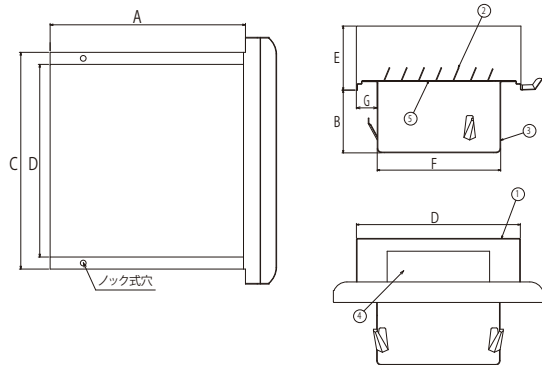

■ 寸 法

■ 仕 様

部 品 名	材 質	規 格
① フード	SUS304	t0.5
② ガラリ	SUS304	t0.4
③ パイプガイド	SUS430J1L	t0.5
④ 制 震 板	SUS304	t1.0
⑤ 防 虫 網	SUS304	10 メッシュ

■ 品 番 の 見 方

製品 No	品 番	色	カチオン 下地処理	製品寸法 (mm)							防虫網	水止め 裏板	有効開口 面積	呼び径 (mm)	梱包 入数	定価 (消費税別)
				A	B	C	D	E	F	G						
728	FP-100SM-KT	シルバーメタリック	●	129.5	49	144	128	50	96.4	16.5	●	●	36.7cm²	φ 100	24	5,700 円
729	FP-100SM-T	シルバーメタリック	●	129.5	49	144	128	50	96.4	16.5	×	●	38.8cm²	φ 100	24	5,700 円
730	FP-100IV-KT	アイボリー	●	129.5	49	144	128	50	96.4	16.5	●	●	36.7cm²	φ 100	24	5,700 円
731	FP-100IV-T	アイボリー	●	129.5	49	144	128	50	96.4	16.5	×	●	38.8cm²	φ 100	24	5,700 円
732	FP-100BR-KT	ブラウン	●	129.5	49	144	128	50	96.4	16.5	●	●	36.7cm²	φ 100	24	5,700 円
733	FP-100BR-T	ブラウン	●	129.5	49	144	128	50	96.4	16.5	×	●	38.8cm²	φ 100	24	5,700 円
734	FP-100BK-KT	ブラック	●	129.5	49	144	128	50	96.4	16.5	●	●	36.7cm²	φ 100	24	5,700 円
735	FP-100BK-T	ブラック	●	129.5	49	144	128	50	96.4	16.5	×	●	38.8cm²	φ 100	24	5,700 円
736	FP-100WH-KT	ホワイト	●	129.5	49	144	128	50	96.4	16.5	●	●	36.7cm²	φ 100	24	5,700 円
737	FP-100WH-T	ホワイト	●	129.5	49	144	128	50	96.4	16.5	×	●	38.8cm²	φ 100	24	5,700 円
738	FP-150SM-KT	シルバーメタリック	●	185.5	70	202	186	70	145	38.5	●	●	72.0cm²	φ 150	12	9,300 円
739	FP-150SM-T	シルバーメタリック	●	185.5	70	202	186	70	145	38.5	×	●	82.1cm²	φ 150	12	9,300 円
740	FP-150IV-KT	アイボリー	●	185.5	70	202	186	70	145	38.5	●	●	72.0cm²	φ 150	12	9,300 円
741	FP-150IV-T	アイボリー	●	185.5	70	202	186	70	145	38.5	×	●	82.1cm²	φ 150	12	9,300 円
742	FP-150BR-KT	ブラウン	●	185.5	70	202	186	70	145	38.5	●	●	72.0cm²	φ 150	12	9,300 円
743	FP-150BR-T	ブラウン	●	185.5	70	202	186	70	145	38.5	×	●	82.1cm²	φ 150	12	9,300 円
744	FP-150BK-KT	ブラック	●	185.5	70	202	186	70	145	38.5	●	●	72.0cm²	φ 150	12	9,300 円
745	FP-150BK-T	ブラック	●	185.5	70	202	186	70	145	38.5	×	●	82.1cm²	φ 150	12	9,300 円
746	FP-150WH-KT	ホワイト	●	185.5	70	202	186	70	145	38.5	●	●	72.0cm²	φ 150	12	9,300 円
747	FP-150WH-T	ホワイト	●	185.5	70	202	186	70	145	38.5	×	●	82.1cm²	φ 150	12	9,300 円

※指定色の場合は別途御見積りさせていただきます。 ※偏心の場合はご相談下さい。

※本品は換気以外の目的には使用しないでください。(下水・浄化槽等の通気用途など)

クリア色

シルバーメタリック色

アイボリー色

ブラウン色

ブラック色