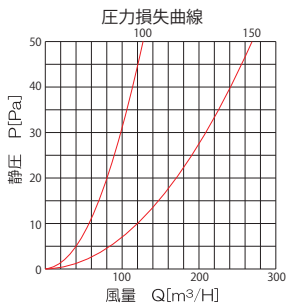

■ 寸 法

■ 仕 様

部 品 名	材 質	規 格
① フード	SUS304	t0.5
② ガラリ	SUS304	t0.4
③ パイプガイド	SUS430J1L	t0.5
④ 制 震 板	SUS304	t1.0
⑤ 防 虫 網	SUS304	10 メッシュ

■ 品 番 の 見 方