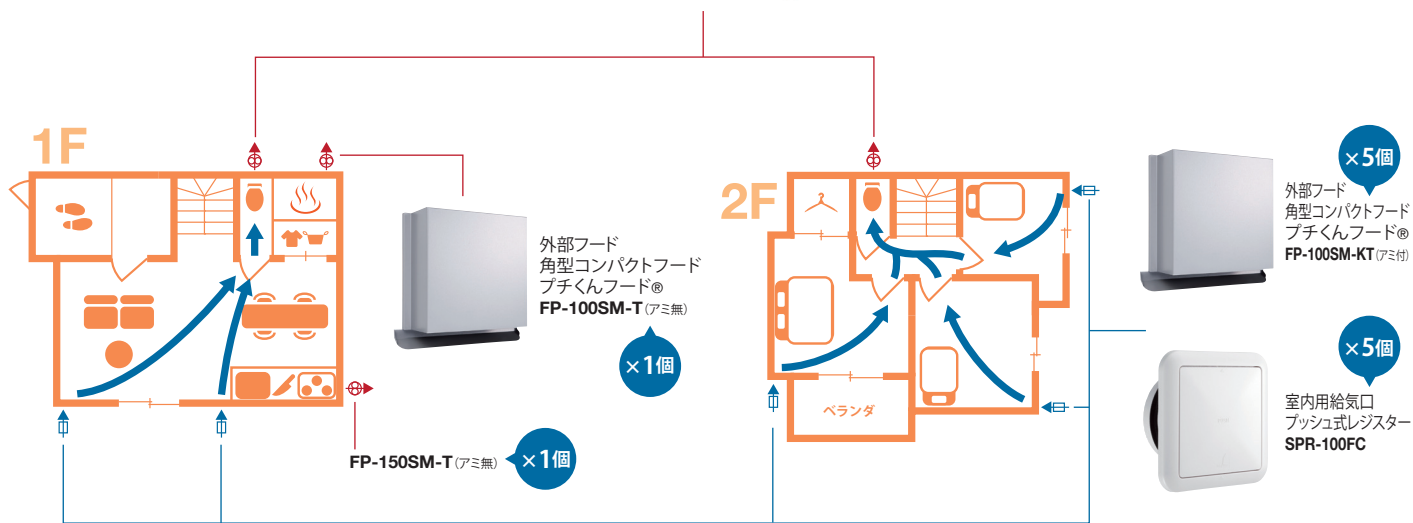

+

プッシュ式室内用給気口 SPRシリーズ

3LDK/30坪のご提案

外部フード
角型コンパクトフード
ブチくんフード®
FP-100SM-T (アミ無)

×2個

PBプライベートブランド
東芝製パイプ用ファン (スタンダード)
PFN-8M-SA

×2台

選べる部材・フードはカラー6色 (TR・CR・CP・CC・RK) 局所用フードの統一もオススメします。