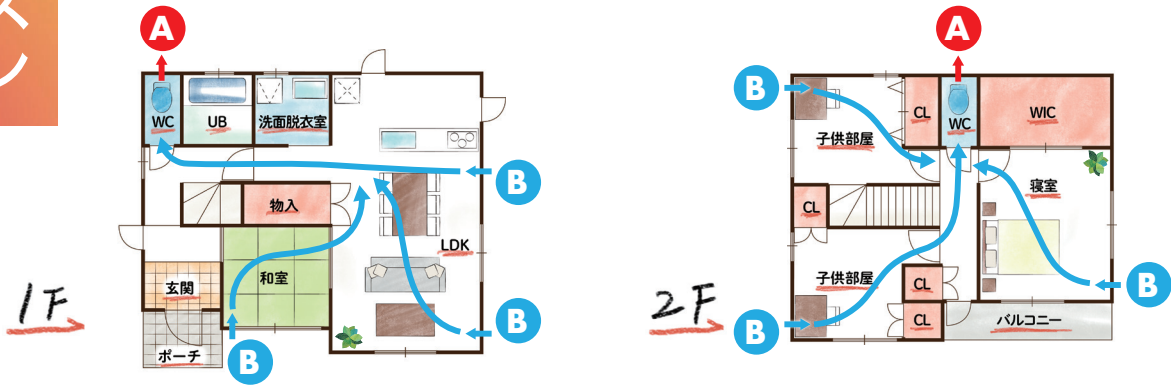

三菱製換気扇 ————— P101 ~ 102

注文書 ————— P103

換気プラン作成依頼書 — P104

換気フードメンテナンス方法 — P105

24時間第3種換気システムプラン例 (ZEH対応)

価格は担当営業にお問合せ下さい。

4LDK/36坪のご提案

デザインが
イカス
プラン

パイプ用ファンは
羽根を外して
洗えるので、
お手入れが簡単！

A	B	空間をモダンに演出する、インテリアブラック色 インテリアパネル レバー式室内用給気口 SUR-100BK インテリアパネル プッシュ式室内用給気口 SPR-100BK	
フラットパネル パイプ用ファン PFF2-100A 高須産業株式会社	上下貫通型 角型デザインフード TR-100SM-T GOOD DESIGN		インテリアパネル レバー式室内用給気口 SUR-100FC

価格が
イカス
ローコスト
プラン

3LDK/30坪のご提案

イカス
プラン

インテリアブラック仕様

4LDK/36坪のご提案

パイプ用ファンは
羽根を外して
洗えるので、
お手入れが簡単！

A	B	空間をモダンに演出する、インテリアブラック色 インテリアパネル レバー式室内用給気口 SUR-100BK インテリアパネル プッシュ式室内用給気口 SPR-100BK	
フラットパネル パイプ用ファン PFF2-100A-(K) 高須産業株式会社	上下貫通型 角型デザインフード TR-100SM-T GOOD DESIGN		インテリアパネル レバー式室内用給気口 SUR-100BK